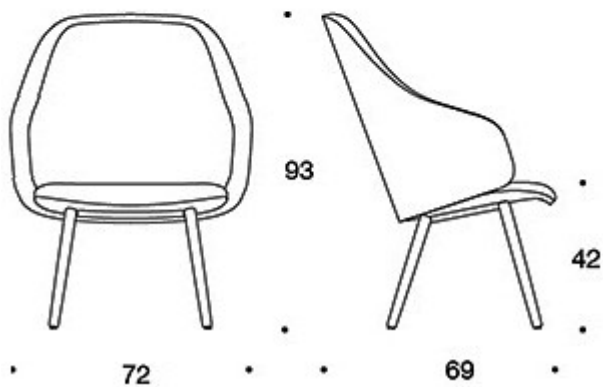

**378PLSK** = høy rygg, polstrede armlener, firbeint stativ i tre, helpolstret (soft)

---

### STOFF-FORBRUK:

**Lav rygg:** 2.25 m

**Høy rygg:** 2.35 m

**Lav rygg (soft):** 2.25 m

**Høy rygg (soft):** 2.35 m

Tegning:

378PLD

378PLDK